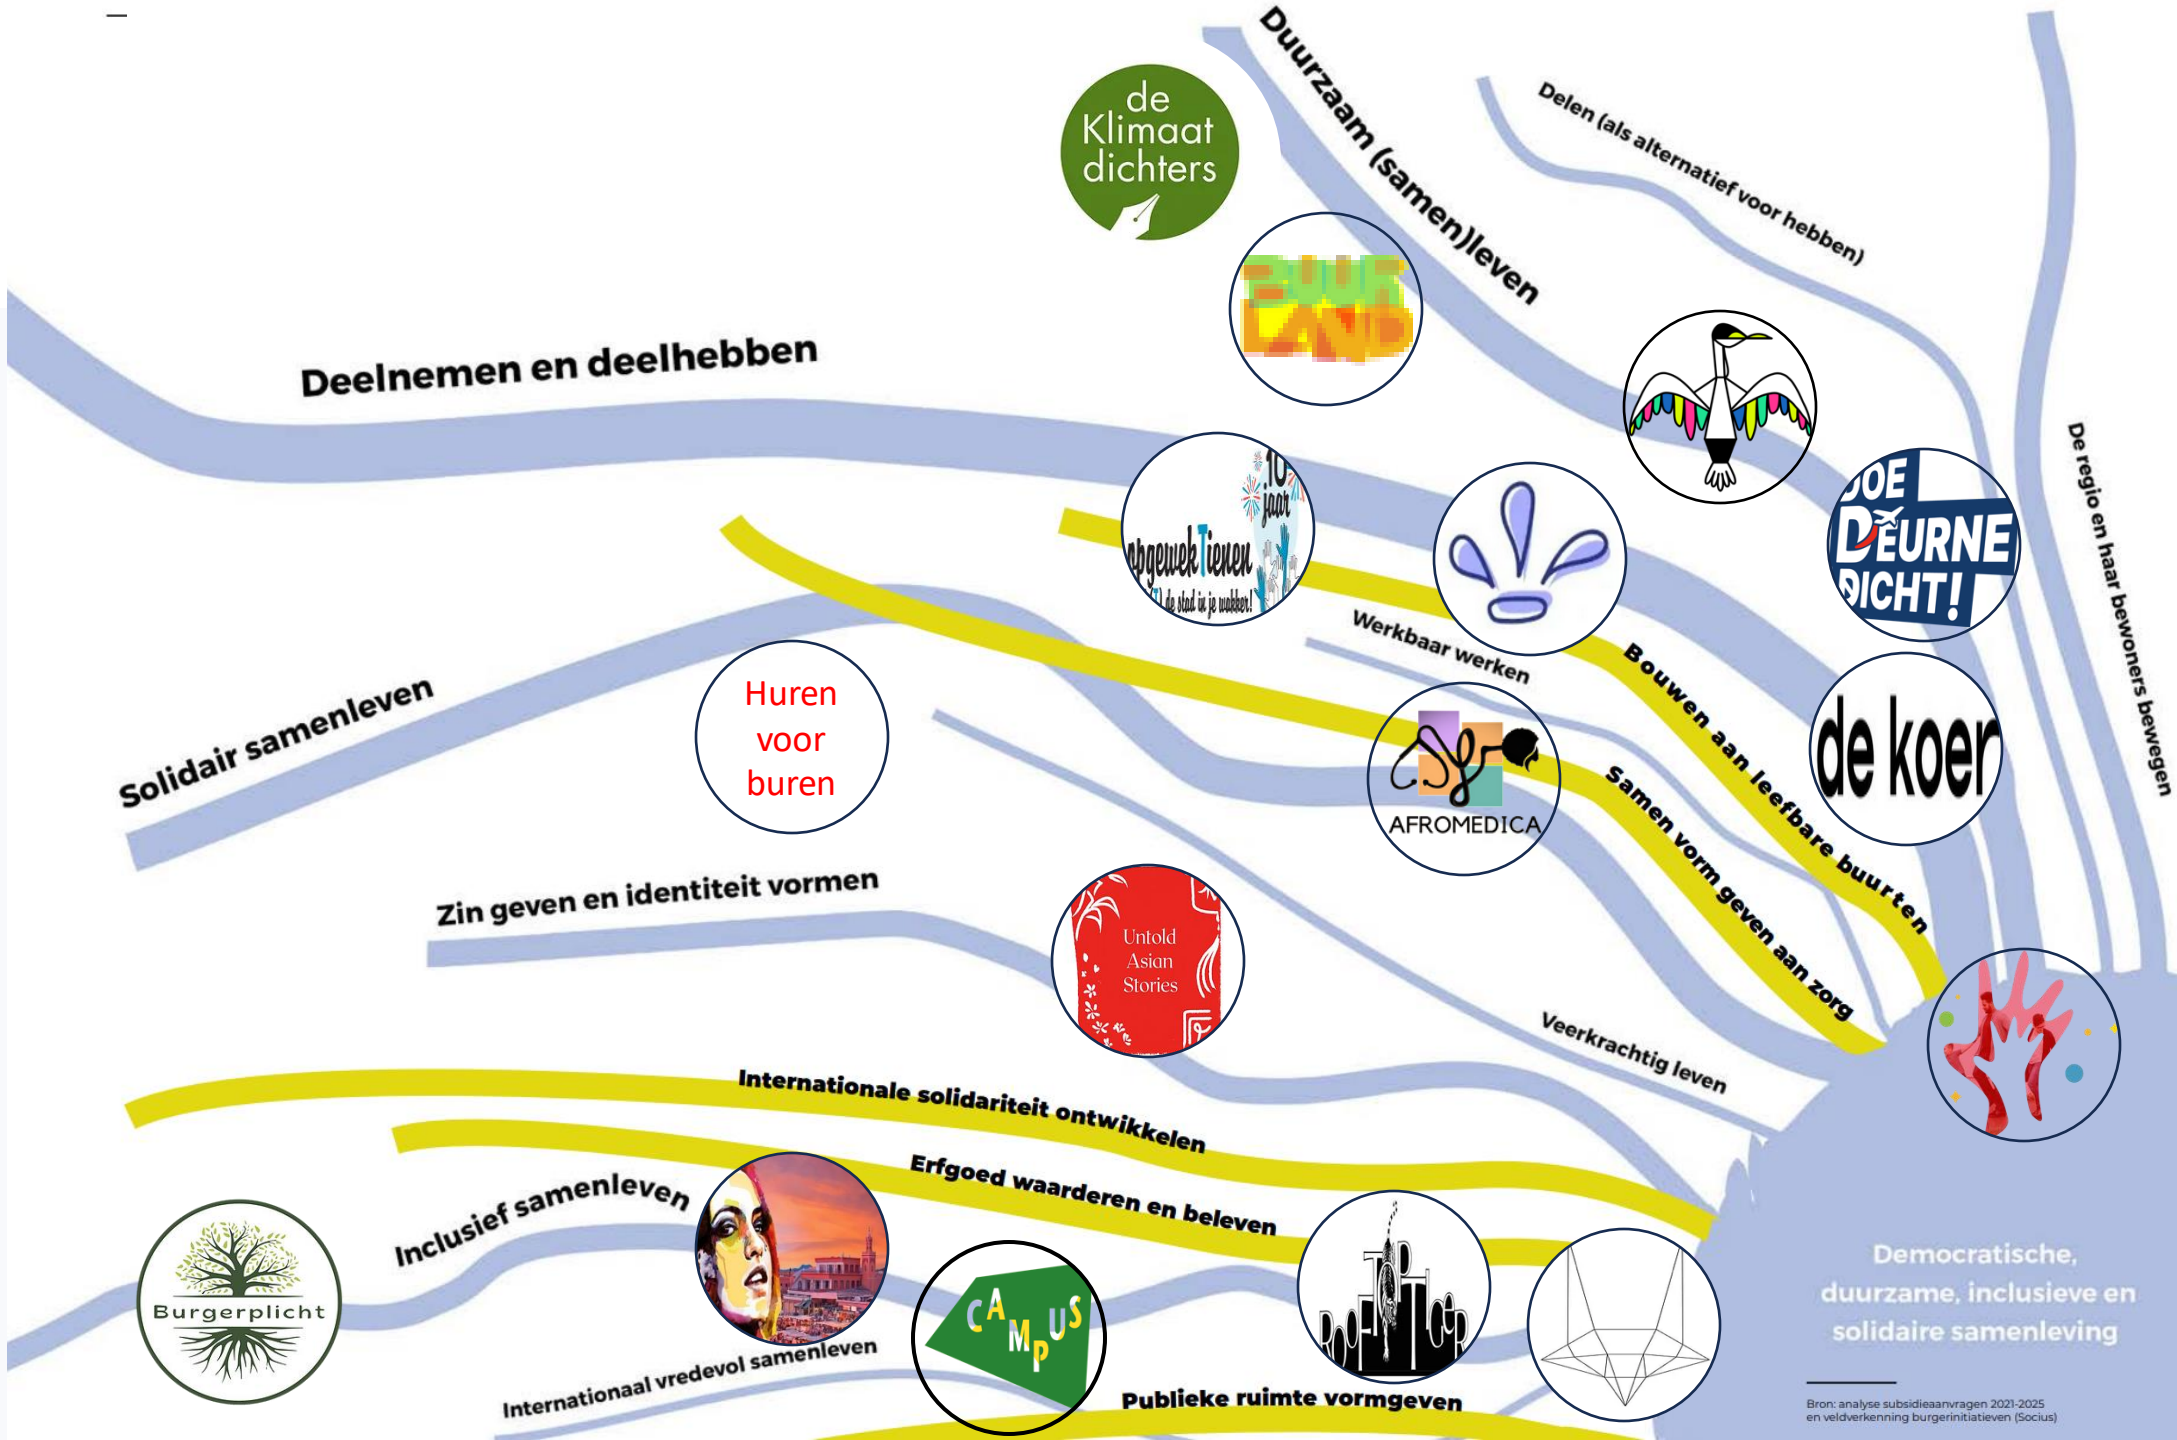

Aan politiek doen

- De politiek – het politieke
- ‘politiek’ met de kleine ‘p’ en ‘politics of everyday life’

Politisierend werken

- Allerlei **praktijken** die bijdragen aan het **publieke meningsverschil** over hoe we onze – kleine en grote – **samenleving** vorm geven.
- Dat meningsverschil hangt samen met de onderliggende **machtsverhoudingen**.
- In politiserende praktijken
 - worden kwesties en mensen (opnieuw) zichtbaar/hoorbaar
 - wordt **'de bestaande orde'** dus bevraagd en verstoord

Een kennismaking

SO
CIUS.

steunpunt
sociaal-cultureel
werk

Democratische,
duurzame, inclusieve en
solidaire samenleving

Bron: analyse subsidieaanvragen 2021-2025
en veldverkenning burgerinitiatieven (Socius)

Tot slot: $1 + 1 = 3$

Waarde en betekenis?

- Burgercollectieven als knipperlicht voor systeemfalen (De Moor)
- Grassroots-bewegingen creëren **transformatieve ruimtes**: laboratorium voor experiment, voor nieuwe kennis en ideeën over duurzaam samenleven en samenwerken (Purmer)